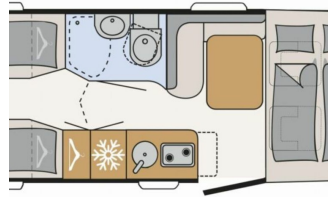

DETHLEFFS Globebus Active I 6 180PS* ACTIVE*AUTOMATIK*DUOCONTROL* UW-Modellnummer: 17.03.2026
Neuwagen

Fahrzeugnummer: cw-26145426

Preis: 89.990 € MwSt. ausweisbar

Fahrzeugdaten

Aufbauart	Integrierter
Fahrzeugart	Neuwagen
Farbe	Weiß (weiß)
Getriebe	Automatik
Leistung	132 kW (179 PS)

Ausstattung

- Antiblockiersystem (ABS)
- Hubbett
- Markise
- Tempomat
- Einzelbett
- Heckgarage
- Mwst. ausweisbar

Freizeitmobil Gulde GmbH
Jahnstraße 44 · 78234 Engen
Tel.: +49 (0) 7733 94400 · E-Mail: info@freizeitmobil-gulde.de

Für die inhaltliche Richtigkeit der Darstellung wird keine Haftung übernommen. Es handelt sich nicht um ein konkretes annahmefähiges Angebot. Zwischenverkauf der Produkte vorbehalten. Verbindliche Informationen nur bei Ihrem Partner Freizeitmobil Gulde GmbH.