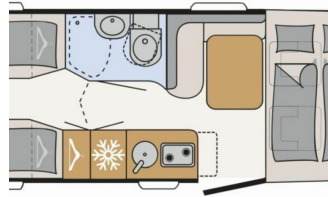

DETHLEFFS Globebus Active I 6 ACTIVE*AUTOMATIK*DUOCONTROL*

Druckdatum: 14.03.2026

Neuwagen

Fahrzeugnummer: cw-26145423

Preis: 86.990 € MwSt. ausweisbar

Fahrzeugdaten

Aufbauart	Integrierter
Fahrzeugart	Neuwagen
Farbe	Weiß (weiß)
Getriebe	Automatik
Leistung	103 kW (140 PS)

Ausstattung

- Antiblockiersystem (ABS)
- Hubbett
- Markise
- Tempomat
- Einzelbett
- Heckgarage
- MwSt. ausweisbar

Freizeitmobil Gulde GmbH
Jahnstraße 44 · 78234 Engen
Tel.: +49 (0) 7733 94400 · E-Mail: info@freizeitmobil-gulde.de

Für die inhaltliche Richtigkeit der Darstellung wird keine Haftung übernommen. Es handelt sich nicht um ein konkretes annahmefähiges Angebot. Zwischenverkauf der Produkte vorbehalten. Verbindliche Informationen nur bei Ihrem Partner Freizeitmobil Gulde GmbH.