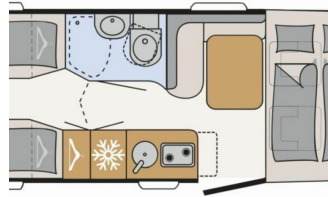

DETHLEFFS Globebus Active I 6

Druckdatum: 14.03.2026

Neuwagen

Fahrzeugnummer: cw-26145422

Preis: 86.990 € MwSt. ausweisbar

Fahrzeugdaten

Aufbauart	Integrierter
Fahrzeugart	Neuwagen
Farbe	Weiß (weiß)
Getriebe	Automatik
Leistung	103 kW (140 PS)

Ausstattung

- Antiblockiersystem (ABS)
- Hubbett
- Markise
- Tempomat
- Einzelbett
- Heckgarage
- MwSt. ausweisbar

Freizeitmobile Gulde GmbH
Jahnstraße 44 · 78234 Engen
Tel.: +49 (0) 7733 94400 · E-Mail: info@freizeitmobile-gulde.de

Für die inhaltliche Richtigkeit der Darstellung wird keine Haftung übernommen. Es handelt sich nicht um ein konkretes annahmefähiges Angebot. Zwischenverkauf der Produkte vorbehalten. Verbindliche Informationen nur bei Ihrem Partner Freizeitmobile Gulde GmbH.