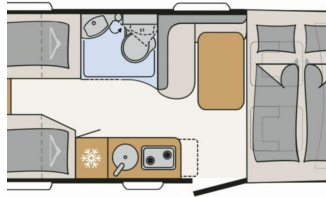

DETHLEFFS Globebus Active I 4 180PS* ACTIVE*AUTOMATIK*DUOCONTROL* UW-Modellnummer: 17.03.2026
Neuwagen

Fahrzeugnummer: cw-26145420

Preis: 88.890 € MwSt. ausweisbar

Fahrzeugdaten

Aufbauart	Integrierter
Fahrzeugart	Neuwagen
Farbe	Weiß (weiß)
Getriebe	Automatik
Leistung	132 kW (179 PS)

Ausstattung

- Antiblockiersystem (ABS)
- Hubbett
- Markise
- Tempomat
- Einzelbett
- Heckgarage
- Mwst. ausweisbar

Freizeitmobil Gulde GmbH
Jahnstraße 44 · 78234 Engen
Tel.: +49 (0) 7733 94400 · E-Mail: info@freizeitmobil-gulde.de

Für die inhaltliche Richtigkeit der Darstellung wird keine Haftung übernommen. Es handelt sich nicht um ein konkretes annahmefähiges Angebot. Zwischenverkauf der Produkte vorbehalten. Verbindliche Informationen nur bei Ihrem Partner Freizeitmobil Gulde GmbH.