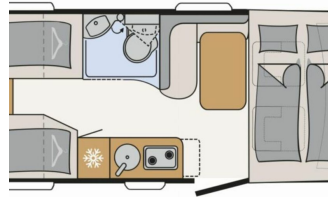

DETHLEFFS Globebus Active I 4 *ACTIVE*AUTOMATIK*DUOCONTROL* Druckdatum: 14.03.2026
Neuwagen

Fahrzeugnummer: cw-26145418

Preis: 85.790 € MwSt. ausweisbar

Fahrzeugdaten

Aufbauart	Integrierter
Fahrzeugart	Neuwagen
Farbe	Weiß (weiß)
Getriebe	Automatik
Leistung	103 kW (140 PS)

Ausstattung

- Antiblockiersystem (ABS)
- Hubbett
- Markise
- Tempomat
- Einzelbett
- Heckgarage
- MwSt. ausweisbar

Freizeitmobil Gulde GmbH
Jahnstraße 44 · 78234 Engen
Tel.: +49 (0) 7733 94400 · E-Mail: info@freizeitmobil-gulde.de

Für die inhaltliche Richtigkeit der Darstellung wird keine Haftung übernommen. Es handelt sich nicht um ein konkretes annahmefähiges Angebot. Zwischenverkauf der Produkte vorbehalten. Verbindliche Informationen nur bei Ihrem Partner Freizeitmobil Gulde GmbH.