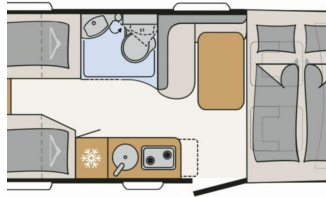

DETHLEFFS Globebus Active I 4 *ACTIVE*AUTOMATIK*DUOCONTROL* Druckdatum: 14.03.2026
Neuwagen

Fahrzeugnummer: cw-26145416

Preis: 85.790 € MwSt. ausweisbar

Fahrzeugdaten

Aufbauart	Integrierter
Fahrzeugart	Neuwagen
Farbe	Weiß (weiß)
Getriebe	Automatik
Leistung	103 kW (140 PS)

Ausstattung

- Antiblockiersystem (ABS)
- Hubbett
- Markise
- Tempomat
- Einzelbett
- Heckgarage
- MwSt. ausweisbar

Freizeitmobil Gulde GmbH
Jahnstraße 44 · 78234 Engen
Tel.: +49 (0) 7733 94400 · E-Mail: info@freizeitmobil-gulde.de

Für die inhaltliche Richtigkeit der Darstellung wird keine Haftung übernommen. Es handelt sich nicht um ein konkretes annahmefähiges Angebot. Zwischenverkauf der Produkte vorbehalten. Verbindliche Informationen nur bei Ihrem Partner Freizeitmobil Gulde GmbH.