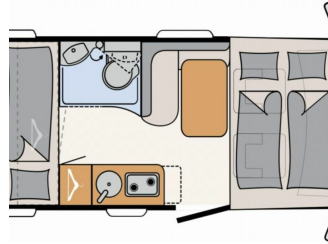

DETHLEFFS Globebus Active I 1 *ACTIVE*AUTOMATIK*DUOCONTROL* Druckdatum: 14.03.2026
Neuwagen

Fahrzeugnummer: cw-26145414

Preis: 78.990 € MwSt. ausweisbar

Fahrzeugdaten

Aufbauart	Integrierter
Fahrzeugart	Neuwagen
Farbe	Weiß (weiß)
Getriebe	Automatik
Leistung	103 kW (140 PS)

Ausstattung

- Antiblockiersystem (ABS)
- Hubbett
- MwSt. ausweisbar
- Doppel-/franz. Bett
- Markise
- Tempomat

Freizeitmobil Gulde GmbH
Jahnstraße 44 · 78234 Engen
Tel.: +49 (0) 7733 94400 · E-Mail: info@freizeitmobil-gulde.de

Für die inhaltliche Richtigkeit der Darstellung wird keine Haftung übernommen. Es handelt sich nicht um ein konkretes annahmefähiges Angebot. Zwischenverkauf der Produkte vorbehalten. Verbindliche Informationen nur bei Ihrem Partner Freizeitmobil Gulde GmbH.