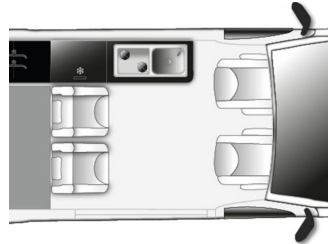

WESTFALIA Kepler Six 150 PS Automatik Navi*ACC*3,2to*Alu
Gebrauchtwagen

Druckdatum: 14.03.2026

Fahrzeugnummer: cw-24038272

Preis: 75.690 € MwSt. ausweisbar

Fahrzeugdaten

Aufbauart	Kastenwagen
Erstzulassung	09/2025
Fahrzeugart	Gebrauchtwagen
Farbe	Blau (blau)
Getriebe	Automatik
Leistung	110 kW (150 PS)