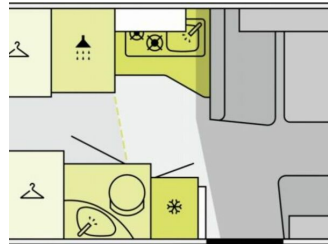

Neuwagen

Fahrzeugnummer: cw-24034373

Preis: 70.490 € MwSt. ausweisbar

Fahrzeugdaten

Aufbauart	Teilintegrierter
Fahrzeugart	Neuwagen
Farbe	Weiß (weiß)
Getriebe	Automatik
Leistung	103 kW (140 PS)

Ausstattung

- Antiblockiersystem (ABS)
- Hubbett
- Markise
- Tempomat
- Einzelbett
- Heckgarage
- MwSt. ausweisbar

Freizeitmobile Gulde GmbH
Jahnstraße 44 · 78234 Engen
Tel.: +49 (0) 7733 94400 · E-Mail: info@freizeitmobile-gulde.de

Für die inhaltliche Richtigkeit der Darstellung wird keine Haftung übernommen. Es handelt sich nicht um ein konkretes annahmefähiges Angebot. Zwischenverkauf der Produkte vorbehalten. Verbindliche Informationen nur bei Ihrem Partner Freizeitmobile Gulde GmbH.