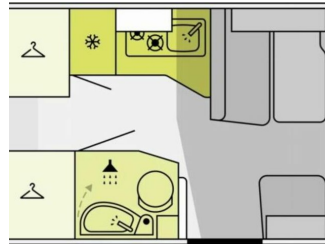

ETRUSCO T-Modell Base 6.9 SB *AKTIONSPREIS BIS 20.04.2026*

Druckdatum: 14.03.2026

Neuwagen

Fahrzeugnummer: cw-24033402

Preis: 67.590 € MwSt. ausweisbar

Fahrzeugdaten

Aufbauart	Teilintegrierter
Fahrzeugart	Neuwagen
Farbe	Weiß (weiß)
Getriebe	Automatik
Leistung	103 kW (140 PS)

Ausstattung

- Antiblockiersystem (ABS)
- Heckgarage
- MwSt. ausweisbar
- Tempomat
- Einzelbett
- Markise
- Seitensitzgruppe

Freizeitmobile Gulde GmbH
Jahnstraße 44 · 78234 Engen
Tel.: +49 (0) 7733 94400 · E-Mail: info@freizeitmobile-gulde.de

Für die inhaltliche Richtigkeit der Darstellung wird keine Haftung übernommen. Es handelt sich nicht um ein konkretes annahmefähiges Angebot. Zwischenverkauf der Produkte vorbehalten. Verbindliche Informationen nur bei Ihrem Partner Freizeitmobile Gulde GmbH.