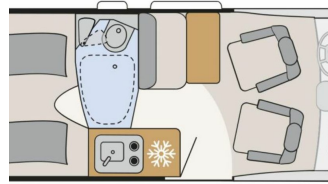

DETHLEFFS 600 ER *AUTOMATIK*LED*MARKISE*

Druckdatum: 22.04.2025

Neuwagen

Fahrzeugnummer: cw-21004315

Preis: 71.990 € MwSt. ausweisbar

Fahrzeugdaten

Aufbauart	Kastenwagen
Fahrzeugart	Neuwagen
Farbe	Schwarz (schwarz)
Getriebe	Automatik
Leistung	103 kW (140 PS)

Ausstattung

- Antiblockiersystem (ABS)
- Einzelbett
- MwSt. ausweisbar
- Tempomat
- Doppel-/franz. Bett
- Markise
- Seitensitzgruppe

Freizeitmobile Gulde GmbH
Jahnstraße 44 · 78234 Engen
Tel.: +49 (0) 7733 94400 · Fax: · info@freizeitmobile-gulde.de

Für die inhaltliche Richtigkeit der Darstellung wird keine Haftung übernommen. Es handelt sich nicht um ein konkretes annahmefähiges Angebot. Zwischenverkauf der Produkte vorbehalten. Verbindliche Informationen nur bei Ihrem Partner Freizeitmobile Gulde GmbH.