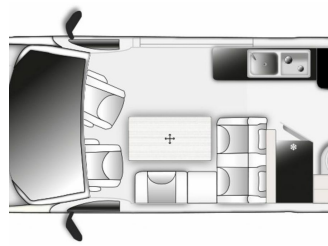

WESTFALIA One Navi*Alu*Assist*

Neuwagen

Druckdatum: 21.03.2025

Fahrzeugnummer: cw-19909678

Preis: 79.980 € MwSt. ausweisbar

Fahrzeugdaten

Aufbauart	Kastenwagen
Fahrzeugart	Neuwagen
Farbe	Blau (blau)
Getriebe	Automatik
Leistung	110 kW (150 PS)