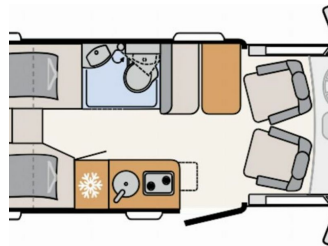

DETHLEFFS T 45 ALUS*MARKISE*SAT*TV

Druckdatum: 24.07.2024

Neuwagen

Fahrzeugnummer: cw-18318332

Preis: 73.990 € MwSt. ausweisbar

Fahrzeugdaten

Aufbauart	Teilintegrierter
Fahrzeugart	Neuwagen
Getriebe	Schaltgetriebe
Leistung	114 kW (155 PS)

Ausstattung

- Einzelbett
- Markise
- Tempomat
- Heckgarage
- MwSt. ausweisbar

Freizeitmobile Gulde GmbH
Jahnstraße 44 · 78234 Engen
Tel.: +49 (0) 7733 94400 · Fax: · info@freizeitmobile-gulde.de

Für die inhaltliche Richtigkeit der Darstellung wird keine Haftung übernommen. Es handelt sich nicht um ein konkretes annahmefähiges Angebot. Zwischenverkauf der Produkte vorbehalten. Verbindliche Informationen nur bei Ihrem Partner Freizeitmobile Gulde GmbH.