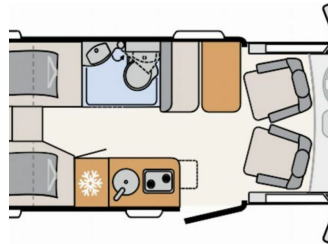

DETHLEFFS T 45 ALUS*MARKISE*SAT*TV

Druckdatum: 24.07.2024

Neuwagen

Fahrzeugnummer: cw-18318275

Preis: 73.990 € MwSt. ausweisbar

Fahrzeugdaten

Aufbauart	Teilintegrierter
Fahrzeugart	Neuwagen
Getriebe	Schaltgetriebe
Leistung	114 kW (155 PS)

Ausstattung

- Einzelbett
- Markise
- Tempomat
- Heckgarage
- MwSt. ausweisbar

Freizeitmobile Gulde GmbH
Jahnstraße 44 · 78234 Engen
Tel.: +49 (0) 7733 94400 · Fax: · info@freizeitmobile-gulde.de

Für die inhaltliche Richtigkeit der Darstellung wird keine Haftung übernommen. Es handelt sich nicht um ein konkretes annahmefähiges Angebot. Zwischenverkauf der Produkte vorbehalten. Verbindliche Informationen nur bei Ihrem Partner Freizeitmobile Gulde GmbH.