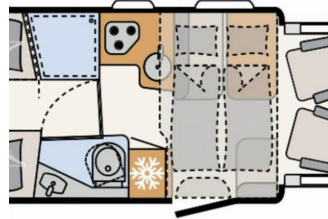

DETHLEFFS T 7057 EB ALUS*MARKISE*SAT*TV

Druckdatum: 24.07.2024

Neuwagen

Fahrzeugnummer: cw-18318229

Preis: 85.990 € MwSt. ausweisbar

Fahrzeugdaten

Aufbauart	Teilintegrierter
Fahrzeugart	Neuwagen
Getriebe	Schaltgetriebe
Leistung	103 kW (140 PS)

Ausstattung

- Einzelbett
- Markise
- Tempomat
- Heckgarage
- MwSt. ausweisbar

Freizeitmobile Gulde GmbH
Jahnstraße 44 · 78234 Engen
Tel.: +49 (0) 7733 94400 · Fax: · info@freizeitmobile-gulde.de

Für die inhaltliche Richtigkeit der Darstellung wird keine Haftung übernommen. Es handelt sich nicht um ein konkretes annahmefähiges Angebot. Zwischenverkauf der Produkte vorbehalten. Verbindliche Informationen nur bei Ihrem Partner Freizeitmobile Gulde GmbH.