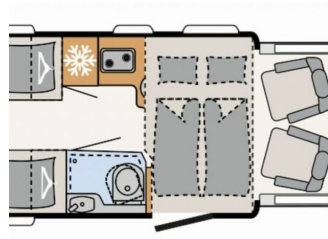

DETHLEFFS T 6812 EB SONDERAKTION

Druckdatum: 24.07.2024

Neuwagen

Fahrzeugnummer: cw-18189524

Preis: 76.890 € MwSt. ausweisbar

Fahrzeugdaten

Aufbauart	Teilintegrierter
Fahrzeugart	Neuwagen
Getriebe	Schaltgetriebe
Leistung	121 kW (165 PS)

Ausstattung

- Einzelbett
- Markise
- Tempomat
- Heckgarage
- MwSt. ausweisbar

Freizeitmobile Gulde GmbH
Jahnstraße 44 · 78234 Engen
Tel.: +49 (0) 7733 94400 · Fax: · info@freizeitmobile-gulde.de

Für die inhaltliche Richtigkeit der Darstellung wird keine Haftung übernommen. Es handelt sich nicht um ein konkretes annahmefähiges Angebot. Zwischenverkauf der Produkte vorbehalten. Verbindliche Informationen nur bei Ihrem Partner Freizeitmobile Gulde GmbH.