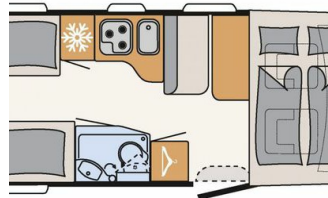

DETHLEFFS I 6717 EB Alufelgen***Rahmenfenster*****SAT***

Neufahrzeug

Druckdatum: 26.01.2022

BEISPIELBILD

Fahrzeug kann in Farbe und Ausstattung abweichen.
Details entnehmen Sie bitte der Fahrzeugbeschreibung.

Preis: 88.190 € MwSt. ausweisbar

Fahrzeugnummer: cw-14213853

Fahrzeugdaten

Leistung	103 kW (140 PS)
Farbe	weiß (weiß)
Fahrzeugart	Neufahrzeug
Aufbauart	Teilintegrierter

Ausstattung

- Mwst. ausweisbar

Beschreibung

Neufahrzeug Modelljahr 2022 - Voraussichtlich verfügbar ab März 2022

Unverbindliche Preisempfehlung Hersteller: EUR 90.849,-

Freizeitmobile Gulde GmbH

Jahnstraße 44 · 78234 Engen

Tel.: +49 (0) 7733 94400 · Fax: · info@freizeitmobile-gulde.de